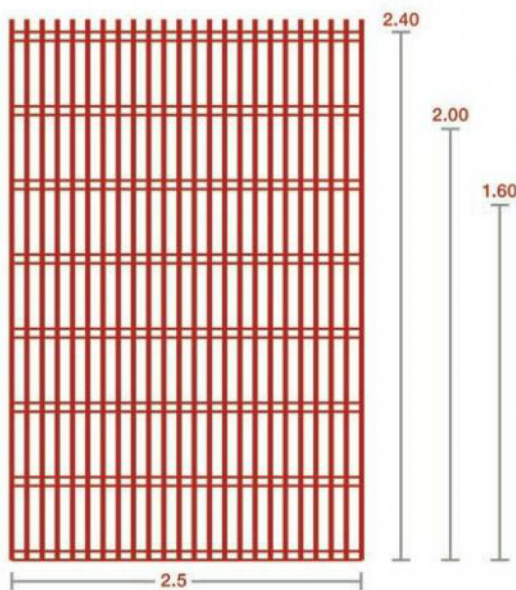

Diseño	Plana		
Alto mts	1.60	2.00	2.40
Ancho mts	2.5		
Abrazadera	3	4	5
Altura de Poste	2.10	2.50	3.10

Varilla Vertical y Horizontal

- Reja de alambre galvanizado.
- Capa de zinc de 100 g/m².
- Calibre Horizontal 4 (5.72 mm).
- Calibre vertical 6 (4.89mm).
- Acabado poliéster termoendurecido.

Poste

- PTR galvanizado interior y exterior.
- Capa de zinc de 100 g/m².
- Calibre 16 (1.1516 mm) de 2 ¼" x 2 ¼".
- Acabado poliéster termoendurecido.
- Incluye tapa de polipropileno.

Abrazadera metálica

- Galvanizado por inmersión en caliente.
- Calibre 12.
- Acabado de poliéster termoendurecido.
- Incluye perno, tornillo y tuerca de acero inoxidable.

marino También contamos con un sistema de recubrimiento marino para una mayor protección contra la corrosión que garantiza 10 veces más la vida útil de nuestros productos.

Accesorios