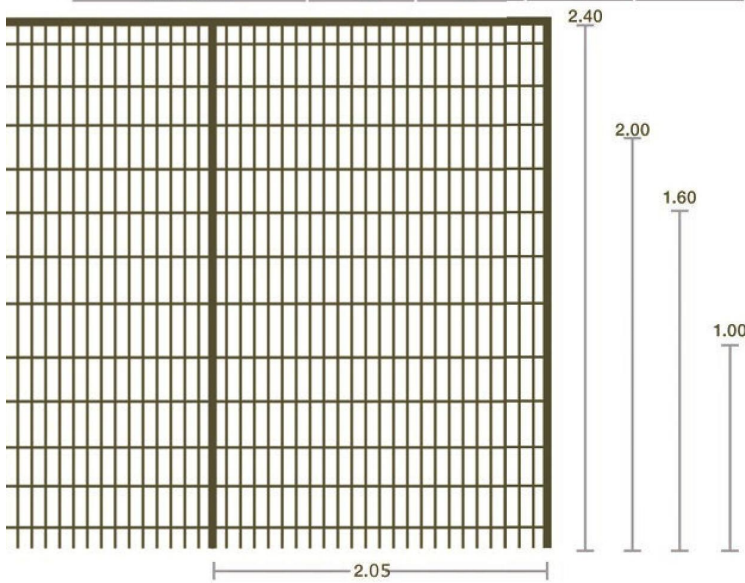

## Barda Gavión.

Sistema de barda perimetral que responde a las exigencias del mercado nacional. Reúne máxima resistencia y privacidad en un solo producto. Por sus características únicas resulta ser el más ecológico, exclusivo, y armónico para su proyecto arquitectónico, reduciendo significativamente los altos costos de las bardas tradicionales.

Diseño	Plana			
Alto mts	1.00	1.60	2.00	2.40
Ancho mts	2.05			
Abrazadera	6	10	12	14
Altura de Poste	1.50	2.10	2.50	3.10
Tirantes	20	25	35	40

## Varilla Vertical y Horizontal

- Reja de alambre galvanizado.
- Capa de zinc de 100 g/m<sup>2</sup>.
- Calibre Horizontal 4 (5.72 mm).
- Calibre vertical 6 (4.89mm).
- Acabado poliéster termoendurecido.

## Poste

- PTR galvanizado interior y exterior.
- Capa de zinc de 100 g/m<sup>2</sup>.
- Calibre 16 (1.1516 mm) de 2 ¼" x 2 ¼".
- Acabado poliéster termoendurecido.
- Incluye tapas de polipropileno.